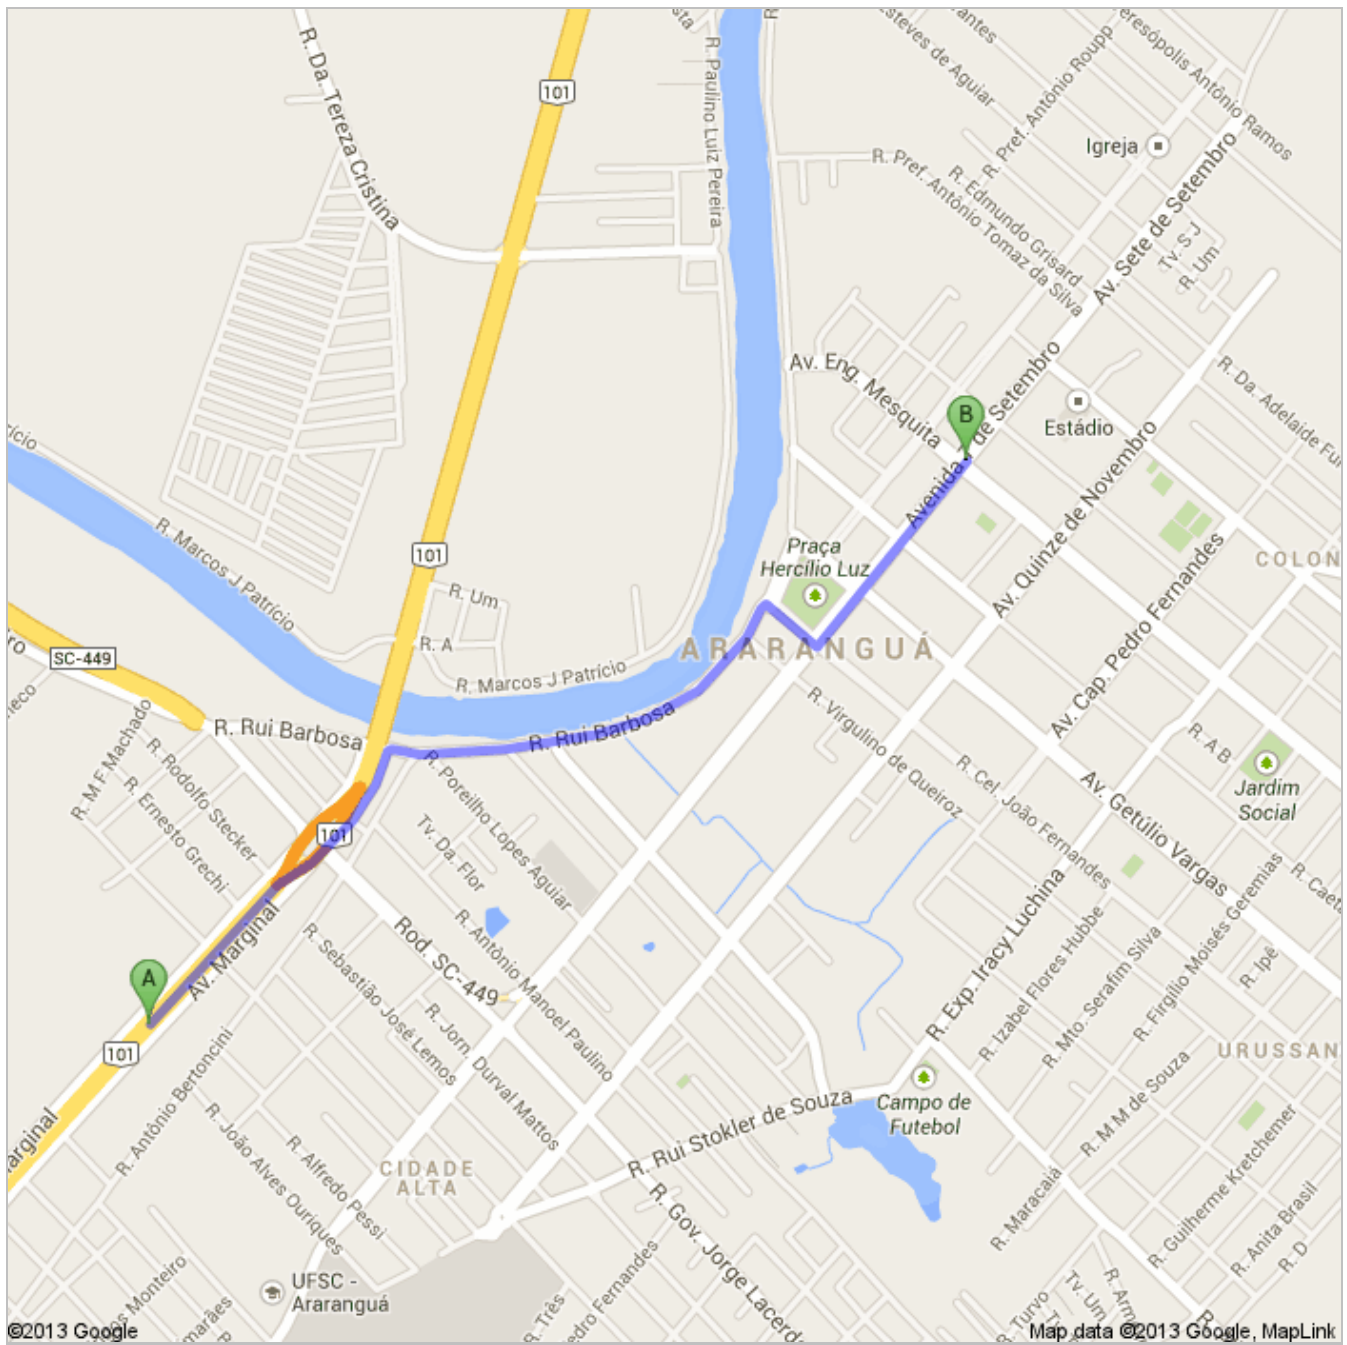

Rota para Hotel Premier Palace

Av. Sete de Setembro, 2154, Araranguá - SC, 88900-000

2,4 km – aprox. 5 min

Mapa da entrada da cidade até o hotel Premier

BR-101

-
- | | |
|--|------------------------------|
| 1. Siga na direção nordeste na BR-101 em direção à R. Gov. João Goulart | ir por 550 m
total 550 m |
|  2. Curva suave à direita na Av. Marginal
Cerca de 1 min | ir por 250 m
total 800 m |
|  3. Av. Marginal faz uma curva à direita e se torna R. Rui Barbosa
Cerca de 1 min | ir por 950 m
total 1,8 km |
|  4. Vire à direita na R. Cel. João Fernandes | ir por 150 m
total 1,9 km |
|  5. Vire à esquerda na Av. 7 de Setembro/Av. Sete de Setembro
Passe por 1 rotatória
O destino estará à direita
Cerca de 2 min | ir por 550 m
total 2,4 km |

**Hotel Premier Palace**

Av. Sete de Setembro, 2154, Araranguá - SC, 88900-000

Essas indicações são apenas para fins de planejamento. Obras, trânsito intenso, clima ou outros fatores podem fazer com que as condições sejam diferentes dos resultados no mapa, por isso, é preciso planejar o seu trajeto levando tudo isso em conta. Obedeça todos os sinais ou avisos que aparecerem no seu trajeto.

Dados cartográficos ©2013 Google, MapLink