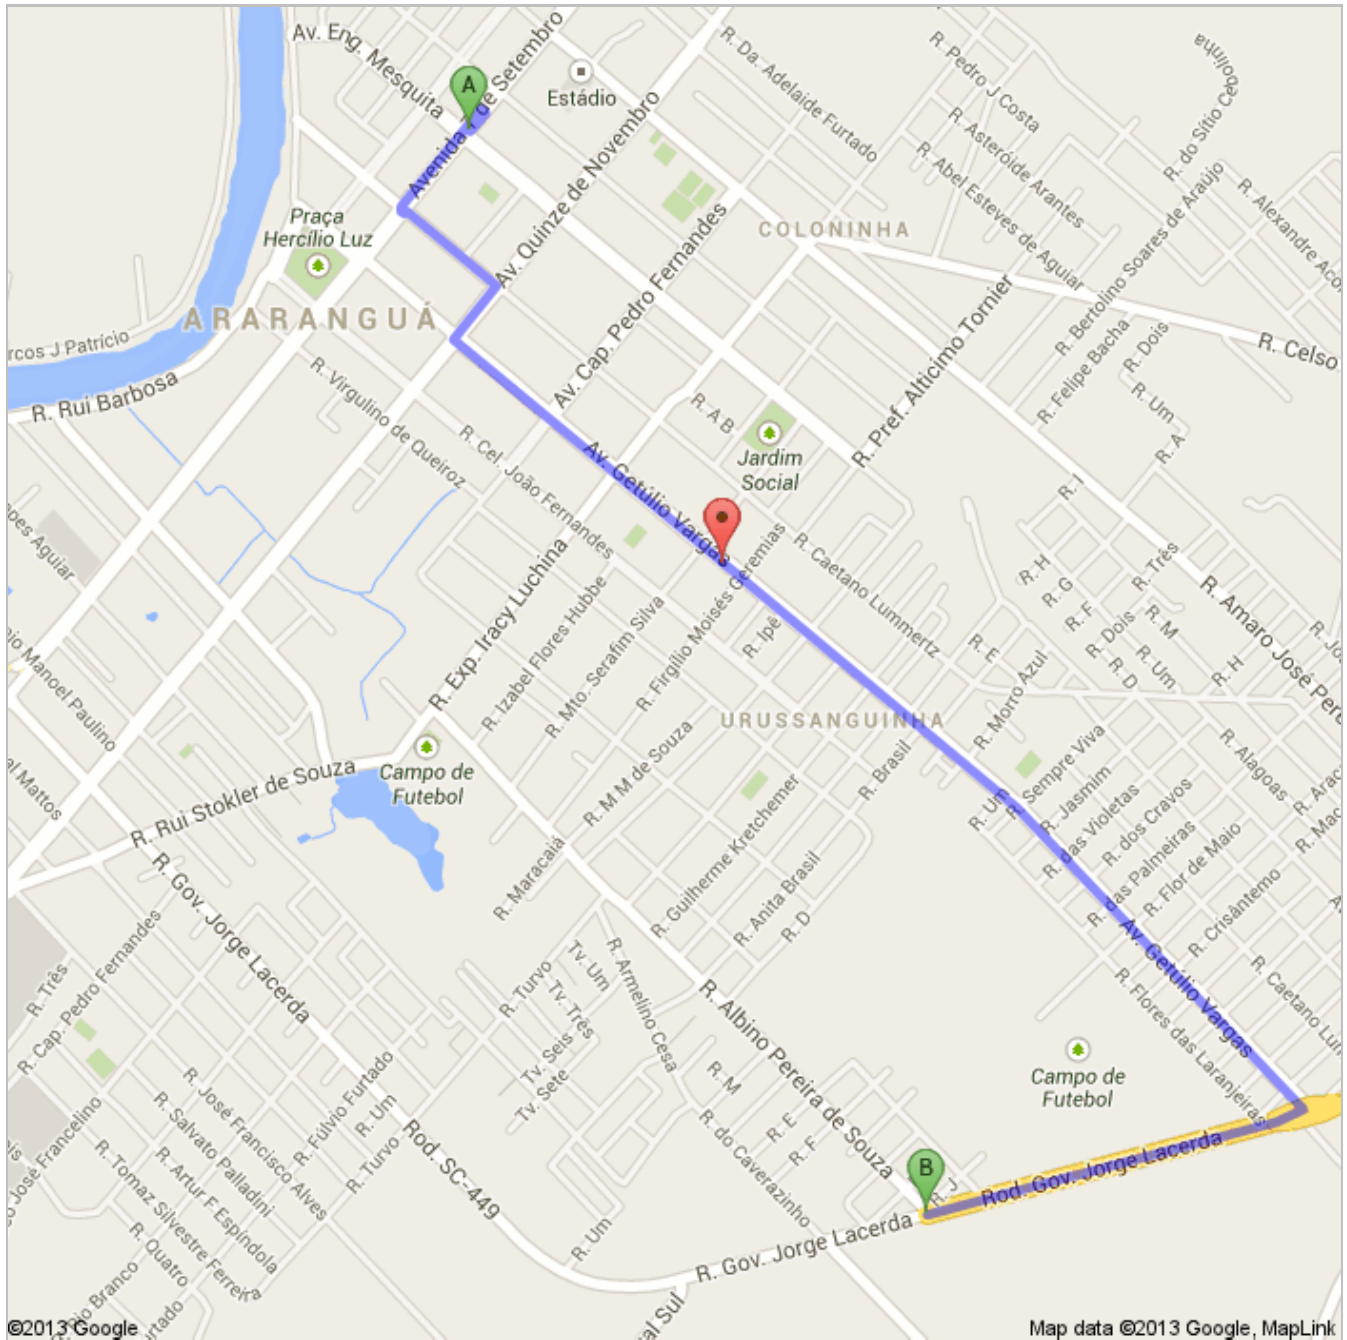

**Rota para R. Governador Jorge Lacerda, 3201, Araranguá - SC, 88900-000**  
**4,2 km – aprox. 9 min**  
Mapa do Hotel para o Evento - 1º dia!!

**Hotel Premier Palace**

Av. Sete de Setembro, 2154, Araranguá - SC, 88900-000

1. Siga na direção **nordeste** na **Av. 7 de Setembro/Av. Sete de Setembro** ir por 53 m  
total 53 m

2. Faça um retorno  
Cerca de 1 min ir por 290 m  
total 350 m

3. Na rotatória, pegue a **3ª** saída para a **R. Caetano Lummertz** ir por 290 m  
total 650 m

4. Na rotatória, pegue a **1ª** saída para a **Av. 15 de Novembro/Av. Quinze de Novembro** ir por 150 m  
total 800 m

5. Vire à esquerda na **Av. Getúlio Vargas** ir por 2,5 km  
Cerca de 5 min total 3,3 km

6. Vire à direita na **Rod. Gov. Jorge Lacerda** ir por 850 m  
O destino estará à direita total 4,2 km  
Cerca de 1 min

R. Governador Jorge Lacerda, 3201, Araranguá - SC, 88900-000

Essas indicações são apenas para fins de planejamento. Obras, trânsito intenso, clima ou outros fatores podem fazer com que as condições sejam diferentes dos resultados no mapa, por isso, é preciso planejar o seu trajeto levando tudo isso em conta. Obedeça todos os sinais ou avisos que aparecerem no seu trajeto.