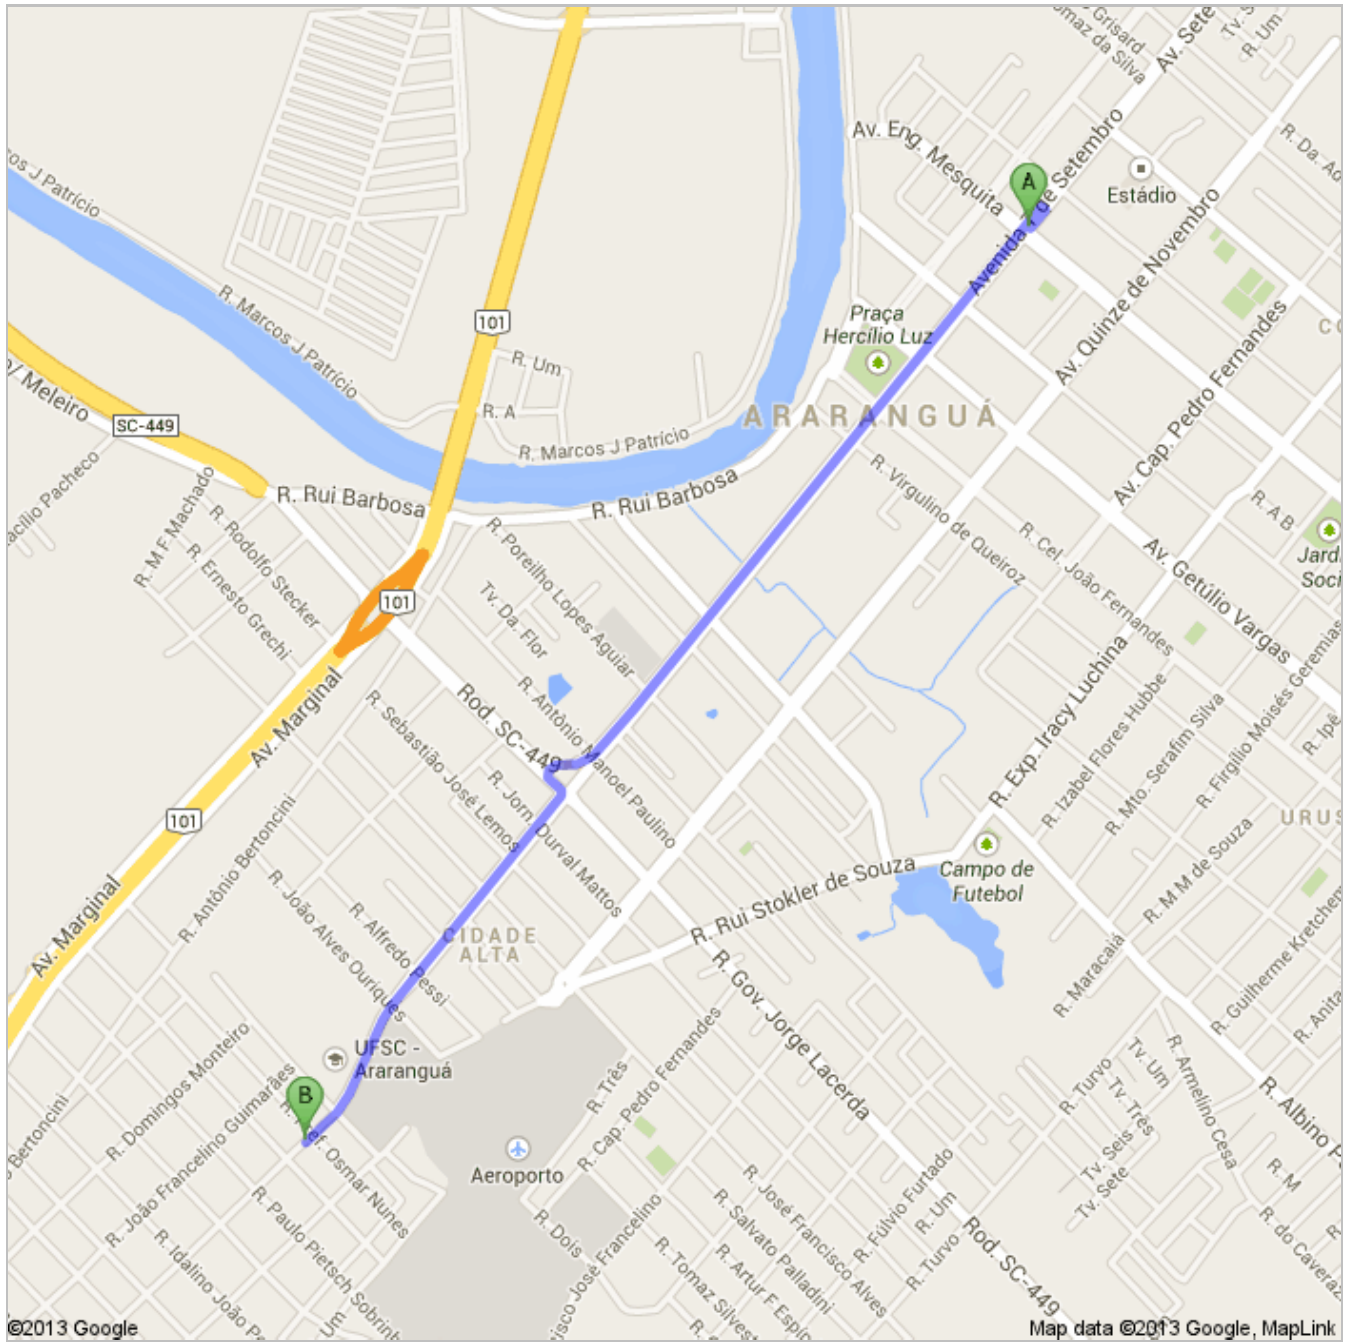

**Rota para R. Pedro João Pereira, 150, Araranguá - SC, 88900-000**

2,8 km – aprox. 6 min

Mapa do Hotel para o Evento - 2º dia

**Hotel Premier Palace**

Av. Sete de Setembro, 2154, Araranguá - SC, 88900-000

1. Siga na direção **nordeste** na **Av. 7 de Setembro/Av. Sete de Setembro** ir por 53 m  
total 53 m

2. Faça um retorno ir por 1,7 km  
total 1,7 km  
Passe por 2 rotatórias  
Cerca de 4 min

3. Mantenha-se à esquerda na bifurcação para continuar na direção de **R. Gov. João Goulart** ir por 36 m  
total 1,7 km

4. Vire à esquerda na **R. Gov. João Goulart** ir por 41 m  
total 1,8 km

5. Pegue a 1ª à direita para **Av. 7 de Setembro/Av. Sete de Setembro** ir por 850 m  
total 2,7 km  
Cerca de 1 min

6. Continue para **R. Pedro João Pereira** ir por 95 m  
total 2,8 km  
O destino estará à direita

R. Pedro João Pereira, 150, Araranguá - SC, 88900-000

Essas indicações são apenas para fins de planejamento. Obras, trânsito intenso, clima ou outros fatores podem fazer com que as condições sejam diferentes dos resultados no mapa, por isso, é preciso planejar o seu trajeto levando tudo isso em conta. Obedeça todos os sinais ou avisos que aparecerem no seu trajeto.